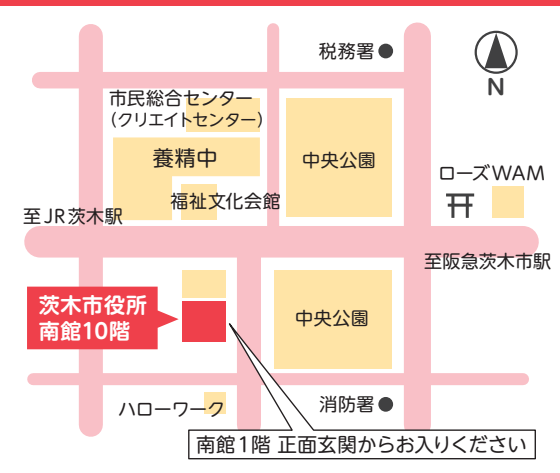

対象 保育士・保育補助等として働きたい方
今年度卒業予定の学生の方、ブランクのある方 歓迎

茨木市内の保育関係15法人が参加！
希望する方は、当日、採用面接を受けることができます

✿ 13:00~13:30…各法人によるPR

✿ 13:30~16:00…各法人のブースで説明会・面接会

持ち物

- 履歴書 (面接を希望する法人分)
- 紹介状 (なくても可)
- お持ちの方はハローワークカード

※ 参加法人等は、茨木市ホームページを参照してください。

※ 求人内容は、6月初旬からハローワーク茨木のホームページで公開予定です。

自転車・バイクでお越しの方

市役所前の来庁者用無料駐輪場をご利用ください。

自動車でお越しの方

市役所内有料駐車場をご利用ください。

参加法人・
求人情報は
こちらから

いばらっきーちゃん

会場案内

お問い合わせ

茨木市 こども育成部 保育幼稚園事業課 … ☎072-620-1638 (直通)

ハローワーク茨木 企画部門 … ☎072-623-2551 (部門コード 32#)

主催：厚生労働省・ハローワーク茨木・茨木市

このチラシは2,000枚作成し、1枚当たりの単価は30.69円です。

”保育のお仕事“就職説明会&面接会
 ……参加法人及び施設一覧…

No.	法人名	施設名 (五十音順)
1	社会福祉法人 穂積福祉会	なかよしわんぱく保育園
		ほづみ保育園
		水尾保育園
2	社会福祉法人 育成福祉会	さくらんぼこども園
		認定こども園東さくら保育園
3	社会福祉法人 智恩福祉会	けいあいルンビニ天王
		彩都敬愛保育園
		認定こども園くるみ敬愛保育園
		認定こども園郡山敬愛保育園
		認定こども園こどもの園敬愛保育園
		認定こども園白川敬愛保育園
		認定こども園中穂積敬愛保育園
4	宗教法人 茨木別院	東奈良敬愛保育園
5	社会福祉法人 つつみ会	認定こども園いばらき大谷学園
		安威たんぼぼ学園
		たんぼぼアミーゴ保育園
		たんぼぼ学園
		たんぼぼ中条学園
6	社会福祉法人 藍野福祉会	たんぼぼtriangle学園
		たんぼぼbambi保育園
7	社会福祉法人 親和会	あいの三島こども園
		未広認定こども園
		玉島保育園
8	近畿中央ヤクルト販売株式会社	松ヶ本認定こども園
		ヤクルトひよっこ保育園茨木
		鮎川保育園
		認定こども園いぶきの丘学園
9	社会福祉法人 山善福祉会	認定こども園おとのは学園
		認定こども園さんすい学園
		認定こども園豊原学園
		認定こども園ひだまり保育園
10	社会福祉法人 志陽会	すまいるひだまり保育園
		ひだまり保育園
		ゆめひだまり保育園
11	社会福祉法人 天王福祉会	天王こども園
		てんのう中津保育園
12	社会福祉法人 とよかわ福祉会	さいのもと保育園
		マリモ茨木ステーション保育園
		マリモglobal kids
		マリモcity保育園
		マリモスリー保育園
13	株式会社 マリモcollege	マリモ保育園
		認定こども園たちばな保育園
		認定こども園玉櫛たちばな保育園
		花たちばな認定こども園
14	社会福祉法人 裕榮福祉会	認定こども園ちとせ學院
		認定こども園ちとせ學院Due南茨木
		認定こども園ちとせ學院めぐみの森
15	社会福祉法人 秀幸福祉会	